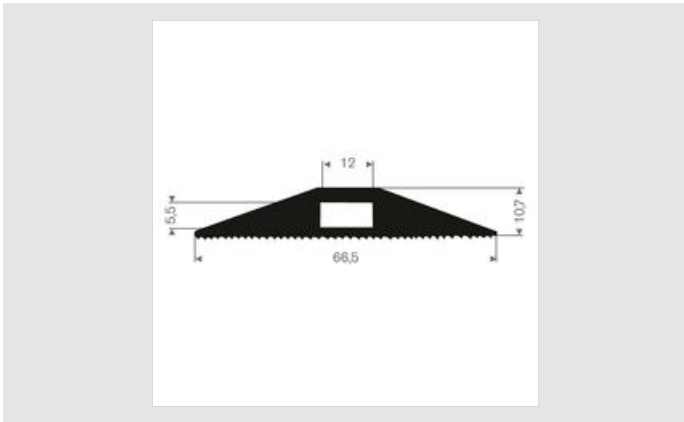

21500480

Qualité	EPDM
Dureté	70° Shore A ± 5°
Tolérances	ISO 3302 E3
Epaisseur	10,70mm
Largeur	67mm
Longueur	50mm
Coloris	Noir

**Application:**

Construction - Interior Design - Warehouse Design