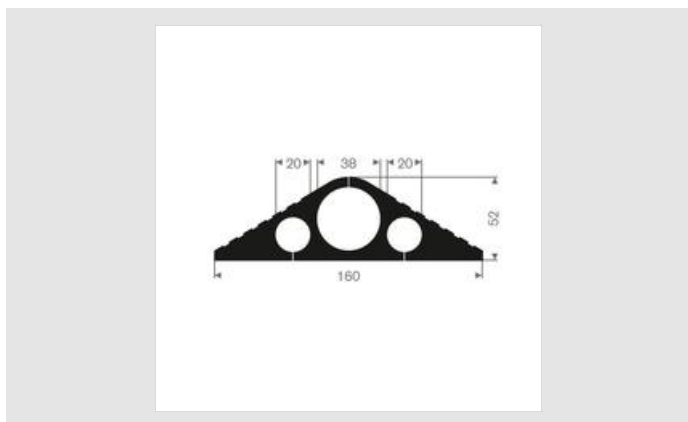

21500490

Qualité	EPDM
Dureté	70° Shore A $\pm$ 5°
Tolérances	ISO 3302 E3
Epaisseur	50,00mm
Largeur	160mm
Longueur	2mm
Coloris	Noir

**Application:**

Construction - Interior Design - Warehouse Design