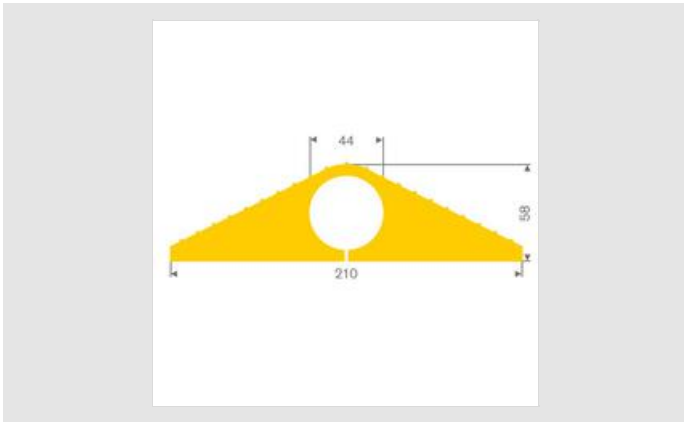

21500492

Qualité	EPDM
Dureté	70° Shore A ± 5°
Tolérances	ISO 3302 E3
Epaisseur	60,00mm
Largeur	210mm
Longueur	2mm
Coloris	Jaune

Application:

Construction - Interior Design - Warehouse Design