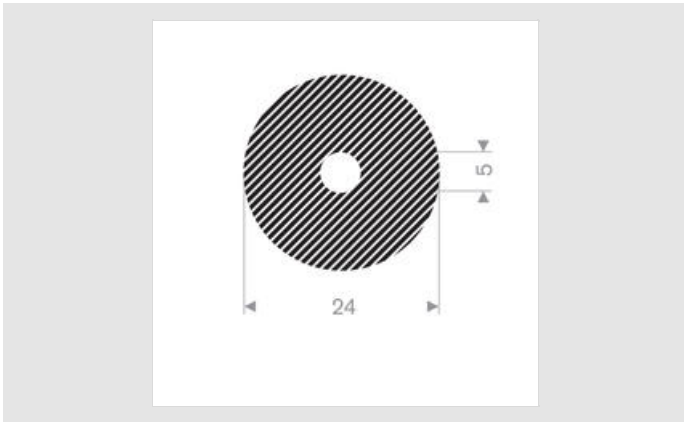

22200524

Qualité	EPDM
Dureté	15° Shore A $\pm$ 5°
Tolérances	ISO 3302 E3
Largeur	24mm
Longueur	25000mm
Coloris	Noir

**Application:**

Construction - Gardens & Playgrounds - Interior Design -  
Machine Manufacturers - Sport - Sauna - Fitness