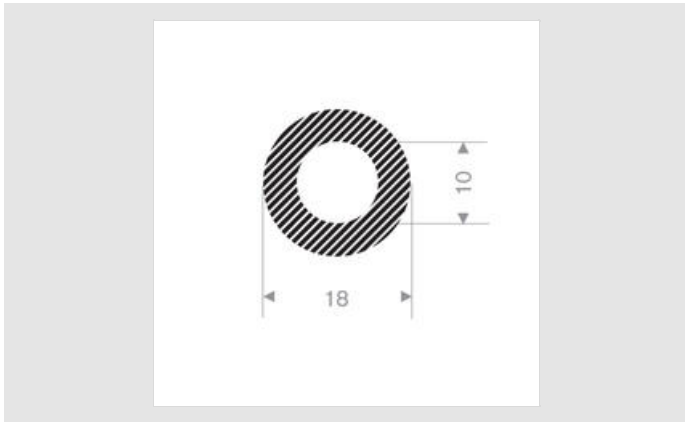

22201018

Qualité	EPDM
Dureté	15° Shore A \pm 5°
Tolérances	ISO 3302 E3
Largeur	18mm
Longueur	50000mm
Coloris	Noir

Application:

Construction - Gardens & Playgrounds - Interior Design -
Machine Manufacturers - Sport - Sauna - Fitness