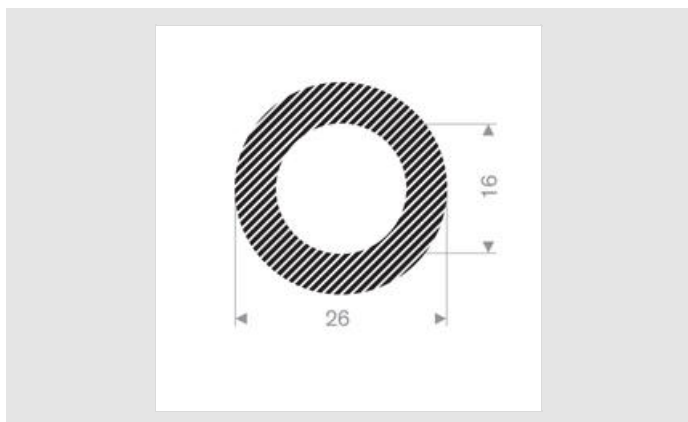

22201626

Qualité	EPDM
Dureté	15° Shore A \pm 5°
Tolérances	ISO 3302 E3
Largeur	26mm
Longueur	50000mm
Coloris	Noir

Application:

Construction - Gardens & Playgrounds - Interior Design -
Machine Manufacturers - Sport - Sauna - Fitness