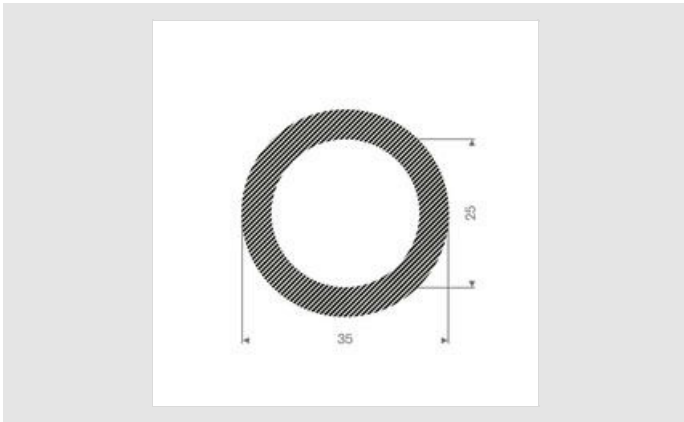

22202535

Qualité	EPDM
Dureté	15° Shore A \pm 5°
Tolérances	ISO 3302 E3
Largeur	35mm
Longueur	25000mm
Coloris	Noir

Application:

Construction - Gardens & Playgrounds - Interior Design -
Machine Manufacturers - Sport - Sauna - Fitness