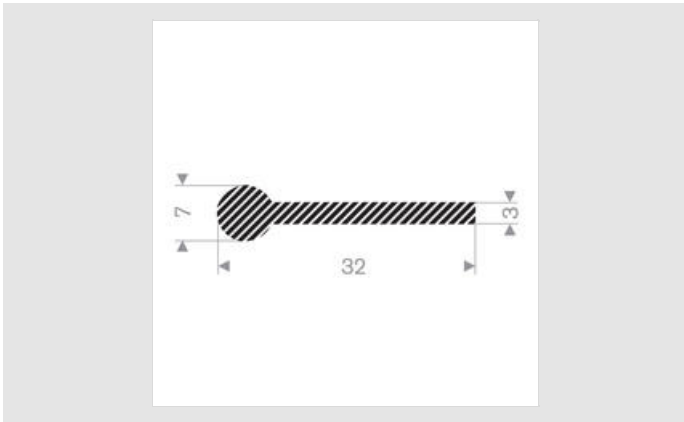

22400223

Qualité	EPDM
Dureté	15° Shore A $\pm$ 5°
Tolérances	ISO 3302 E3
Epaisseur	7,00mm
Largeur	32mm
Longueur	50000mm
Coloris	Noir

**Application:**

Commercial Vehicles - Construction - Interior Design -  
Machine Manufacturers - Marine Solutions