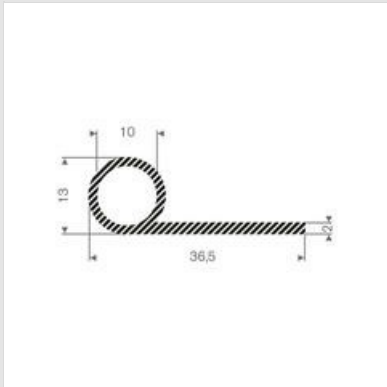

22400287

Qualité	EPDM
Dureté	15° Shore A ± 5°
Tolérances	ISO 3302 E3
Epaisseur	13,00mm
Largeur	37mm
Longueur	50000mm
Coloris	Noir

**Application:**

Commercial Vehicles - Construction - Interior Design -  
Machine Manufacturers - Marine Solutions