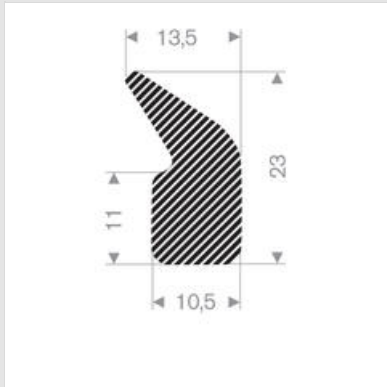

22500640

|            |                  |
|------------|------------------|
| Qualité    | EPDM             |
| Dureté     | 15° Shore A ± 5° |
| Tolérances | ISO 3302 E3      |
| Epaisseur  | 23,00mm          |
| Largeur    | 11mm             |
| Longueur   | 50000mm          |
| Coloris    | Noir             |