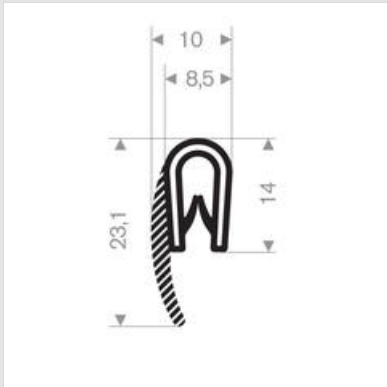

24500100

Qualité	EPDM/PVC
Épaisseur	14,20mm
Largeur	20mm
Longueur	50000mm
Coloris	Noir
Plage de serrage	8.5

Application:

Automotive - Commercial Vehicles - Machine Manufacturers