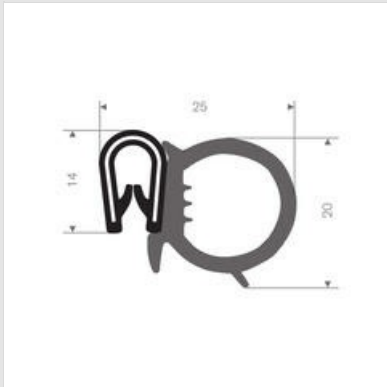

24500116

Qualité	EPDM/PVC
Épaisseur	20,00mm
Largeur	25mm
Longueur	25000mm
Coloris	Noir
Plage de serrage	4

Application:

Automotive - Commercial Vehicles - Machine Manufacturers