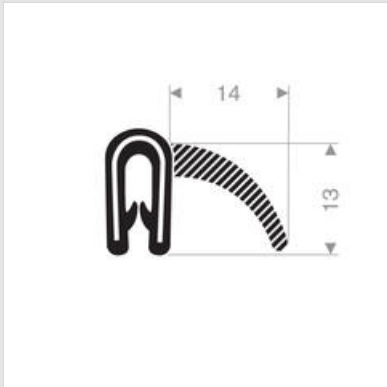

24500120

Qualité	EPDM/PVC
Épaisseur	13,00mm
Largeur	14mm
Longueur	25000mm
Coloris	Noir
Plage de serrage	4

Application:

Automotive - Commercial Vehicles - Machine Manufacturers