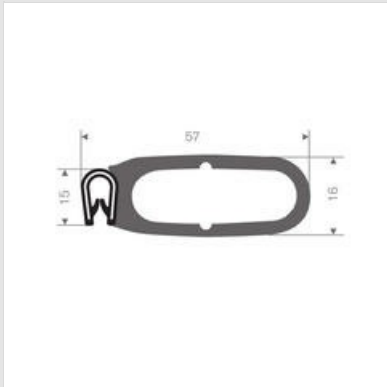

24500122

Qualité	EPDM/PVC
Épaisseur	16,00mm
Largeur	57mm
Longueur	25000mm
Coloris	Noir
Plage de serrage	4

Application:

Automotive - Commercial Vehicles - Machine Manufacturers