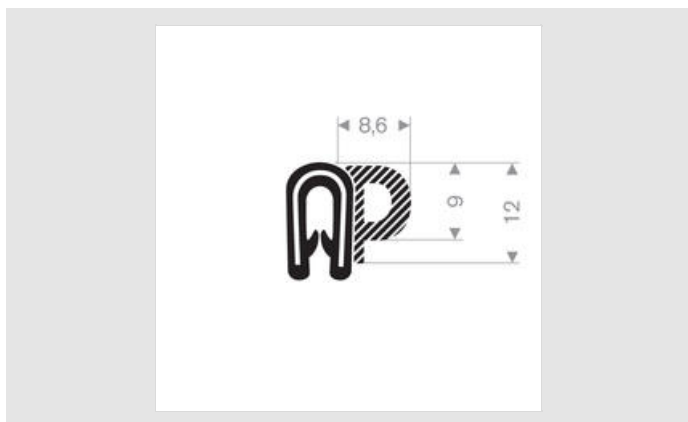

24500140

Qualité	EPDM/PVC
Épaisseur	13,00mm
Largeur	14mm
Longueur	50000mm
Coloris	Noir
Plage de serrage	2.1

Application:

Automotive - Commercial Vehicles - Machine Manufacturers