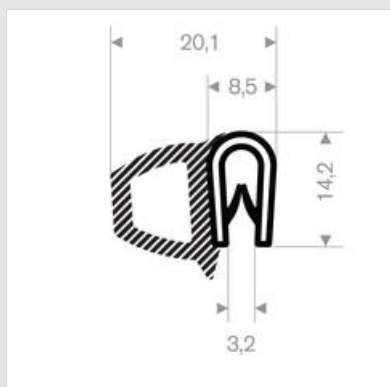

24500155

Qualité	EPDM/PVC
Épaisseur	14,20mm
Largeur	20mm
Longueur	25000mm
Coloris	Noir
Plage de serrage	3.2

**Application:**

Automotive - Commercial Vehicles - Machine Manufacturers