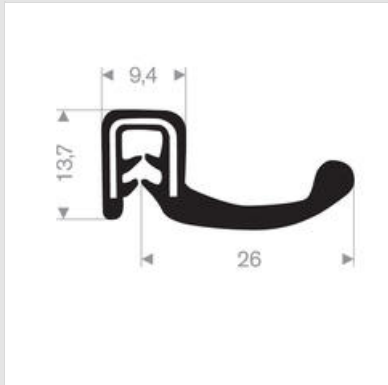

24500315

Qualité	EPDM/PVC
Épaisseur	26,00mm
Largeur	9mm
Longueur	30000mm
Coloris	Noir
Plage de serrage	4

**Application:**

[Automotive](#) - [Commercial Vehicles](#) - [Machine Manufacturers](#)