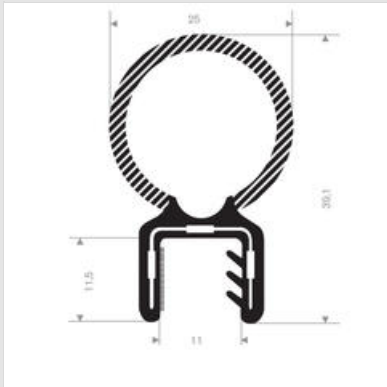

24500812

Qualité	EPDM/PVC
Épaisseur	39,10mm
Largeur	25mm
Longueur	50000mm
Coloris	Noir
Plage de serrage	11

**Application:**

[Automotive](#) - [Commercial Vehicles](#) - [Machine Manufacturers](#)