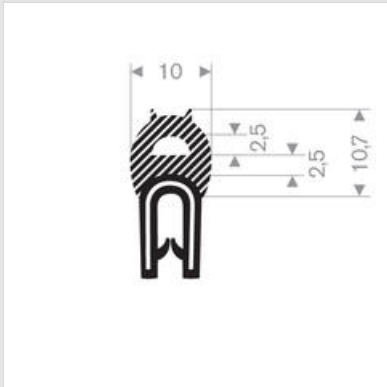

24500830

Qualité	EPDM/PVC
Épaisseur	10,70mm
Largeur	10mm
Longueur	50000mm
Coloris	Noir
Plage de serrage	2

**Application:**

[Automotive](#) - [Commercial Vehicles](#) - [Machine Manufacturers](#)