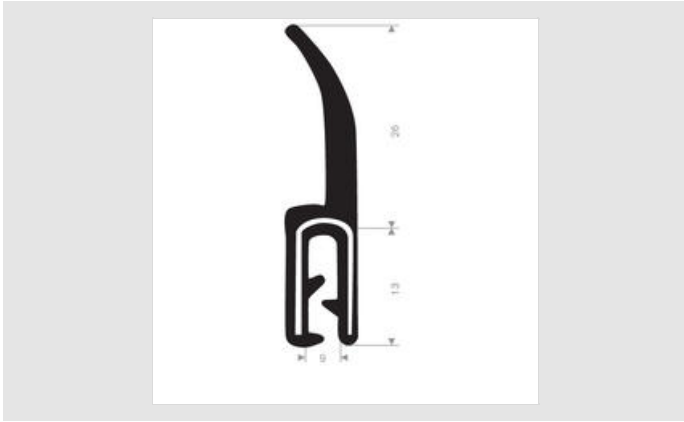

24500875

Qualité	EPDM/PVC
Épaisseur	39,00mm
Largeur	9mm
Longueur	30000mm
Coloris	Noir
Plage de serrage	9

**Application:**

Automotive - Commercial Vehicles - Machine Manufacturers