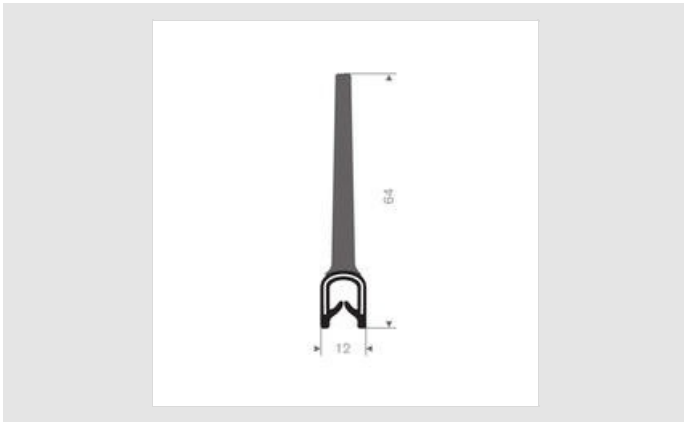

24500890

Qualité	EPDM/PVC
Épaisseur	64,00mm
Largeur	12mm
Longueur	30000mm
Coloris	Noir
Plage de serrage	5

**Application:**

Automotive - Commercial Vehicles - Machine Manufacturers