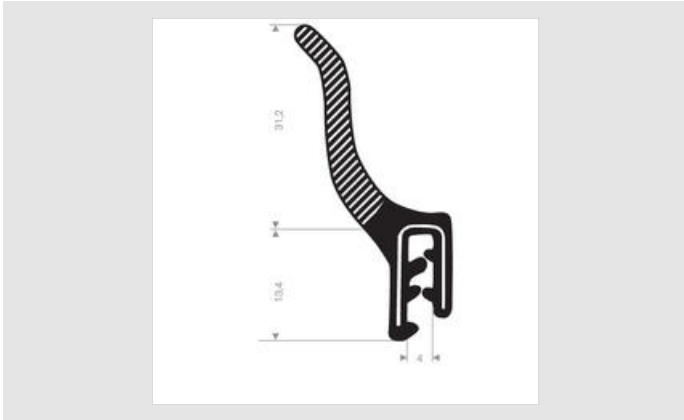

24500920

Qualité	EPDM/PVC
Épaisseur	44,60mm
Largeur	4mm
Longueur	30000mm
Coloris	Noir
Plage de serrage	4

Application:

Automotive - Commercial Vehicles - Machine Manufacturers