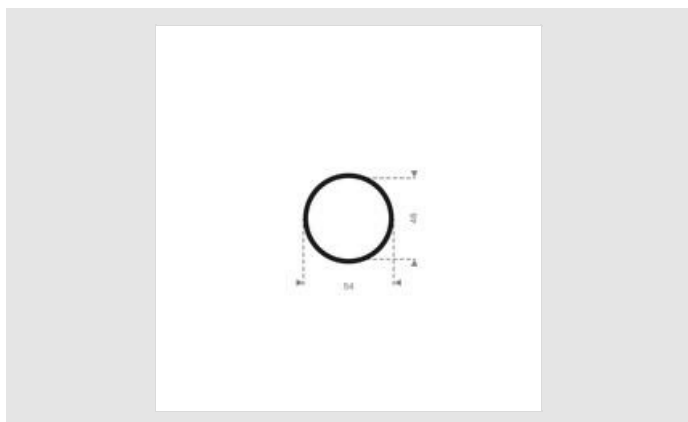

21924854

Qualité	EPDM
Dureté	70° Shore A \pm 5°
Tolérances	ISO 3302 E2
Largeur	54mm
Longueur	30000mm
Coloris	Noir

Application:

Construction - Gardens & Playgrounds - Interior Design -
Machine Manufacturers - Sport - Sauna - Fitness